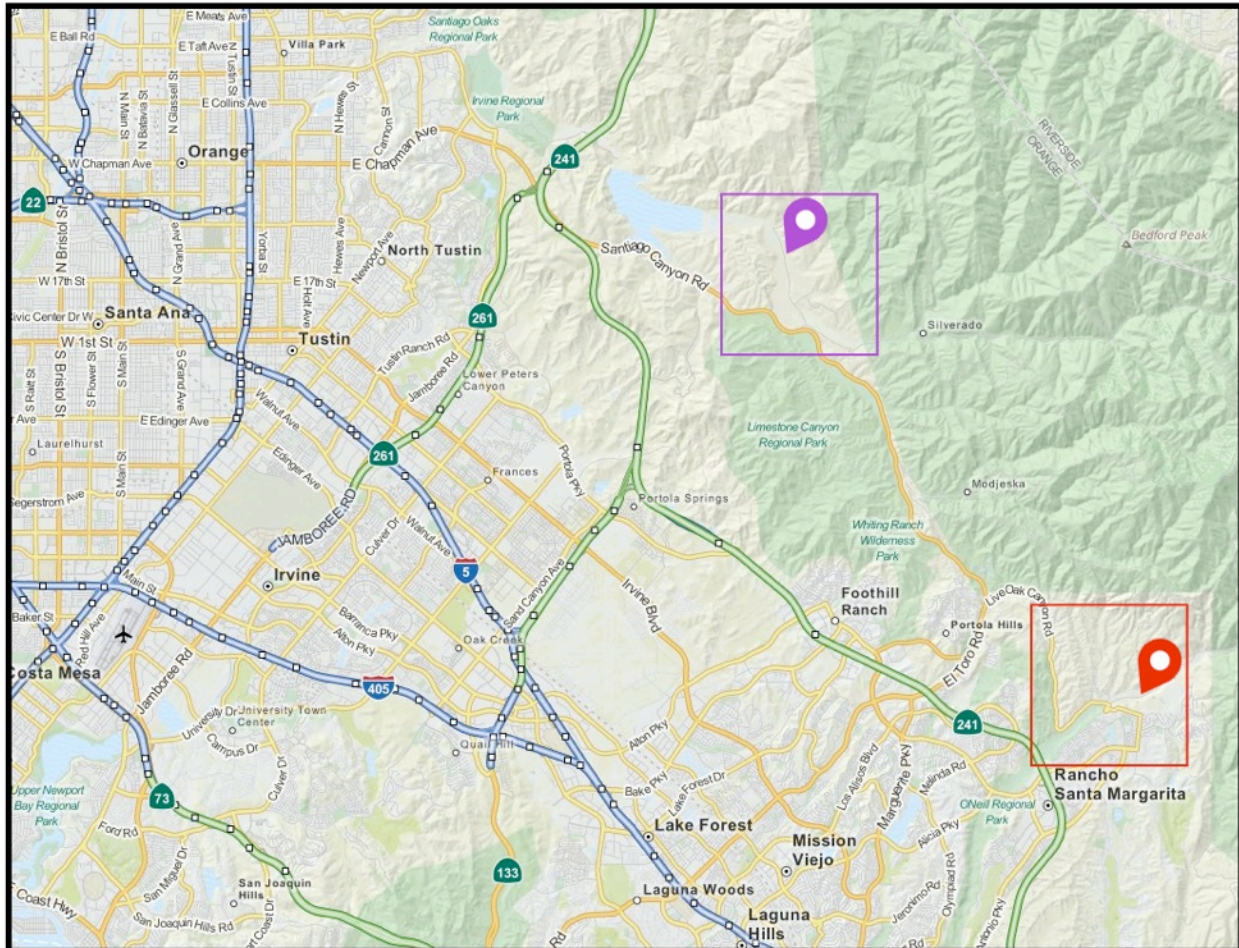

Pow Wow Staging Locations

Start: Blackstar Cyn

[click here for map](#)

End: Parker property

[click here for map](#)