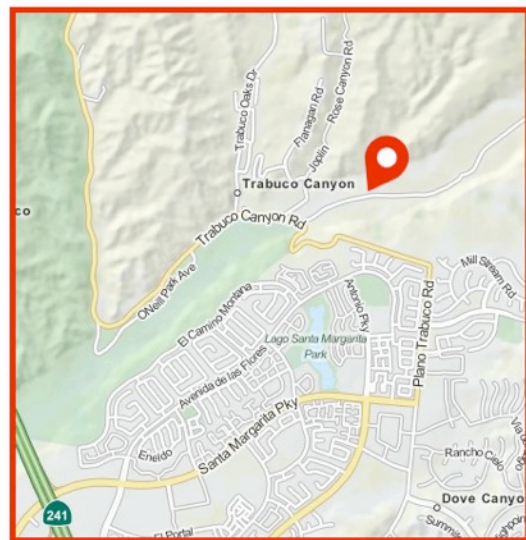

Pow Wow Staging Locations

Start: Blackstar Cyn

[click here for map](#)

End: Parker property

[click here for map](#)