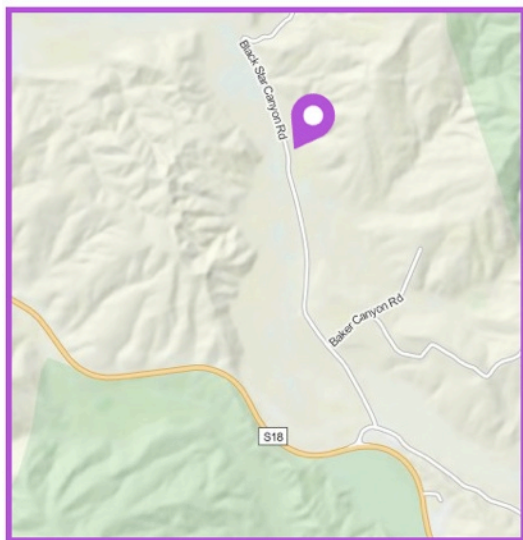

Pow Wow Staging Locations

Start: Blackstar Cyn

[click here for map](#)

End: Parker property

[click here for map](#)